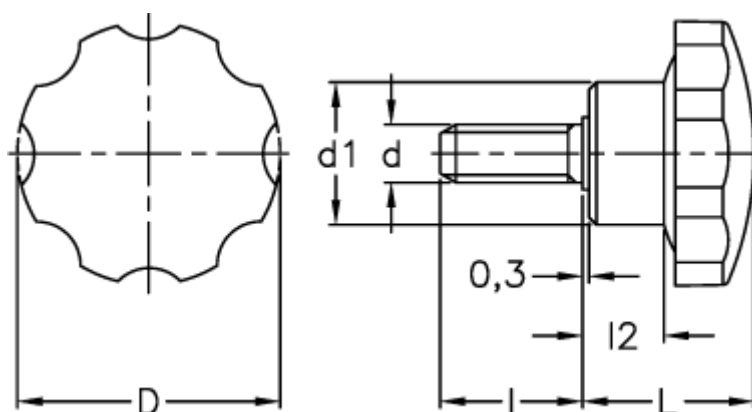

Varenummer: 2302073251
Beskrivelse: E+G Stjernegreb
VH.153/44 p-M8x20

Mål

D	= 44
d1	= 19
d 6g	= M8
l	= 20
L	= 26
l2	= 10